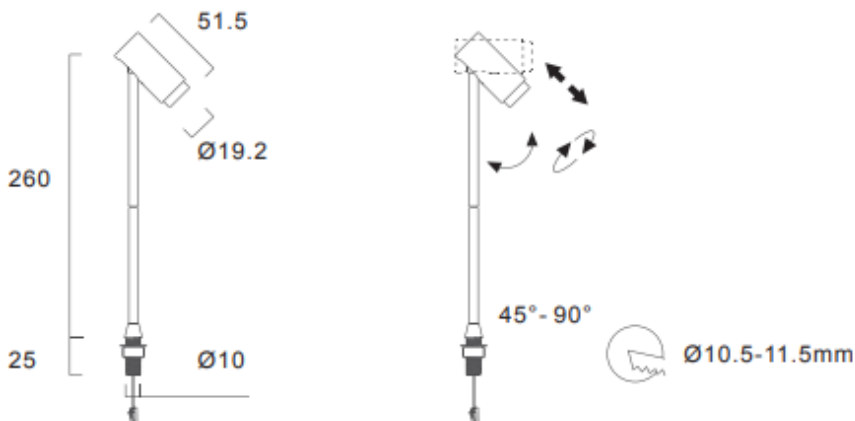

## SPECS, TECHS & LOOKS

Beam Angle:	20°
CCT:	3000 K   4000 K   5000 K   3500 K
Color:	Black   White   Silver   Brass   Rose gold
System Power:	1W   2W   3W
System Flux:	210lm
Color rendering:	CRI > 90
Material:	Aluminium
Efficacy:	70Lm/W
Input	350mA CC
Lifetime:	50.000 hours
Protection:	IP20
Dimensions:	Head Ø 16,5 x 86 mm   Height 70 / 145 / 260 mm Other heights on request
Certifications:	CE, UL

# ODIN QUANTUM

..har kun øje for dig

Odin Quantum er en ultra slank og elegant sag.

Med et seriøst fleksibelt og vipbart hoved, er der garanti for fuld fokus på produkterne.

Odin Quantum byder på nem installation, med dens "plug n' play" system og kan dermed spare mange "aarrghh" momenter.

## SPECS, TECHS & LOOKS

Beam Angle:	10 - 40 °
CCT:	3000 K   4000 K
Color:	Black
System Power:	2.1W / 3V
System Flux:	100lm
Color rendering:	CRI > 93
Material:	Aluminium oxidized
Efficacy:	48Lm/W
Input	700mA
Lifetime:	50.000 hours
Protection:	IP20
Dimensions:	535 x 335 x 385 mm